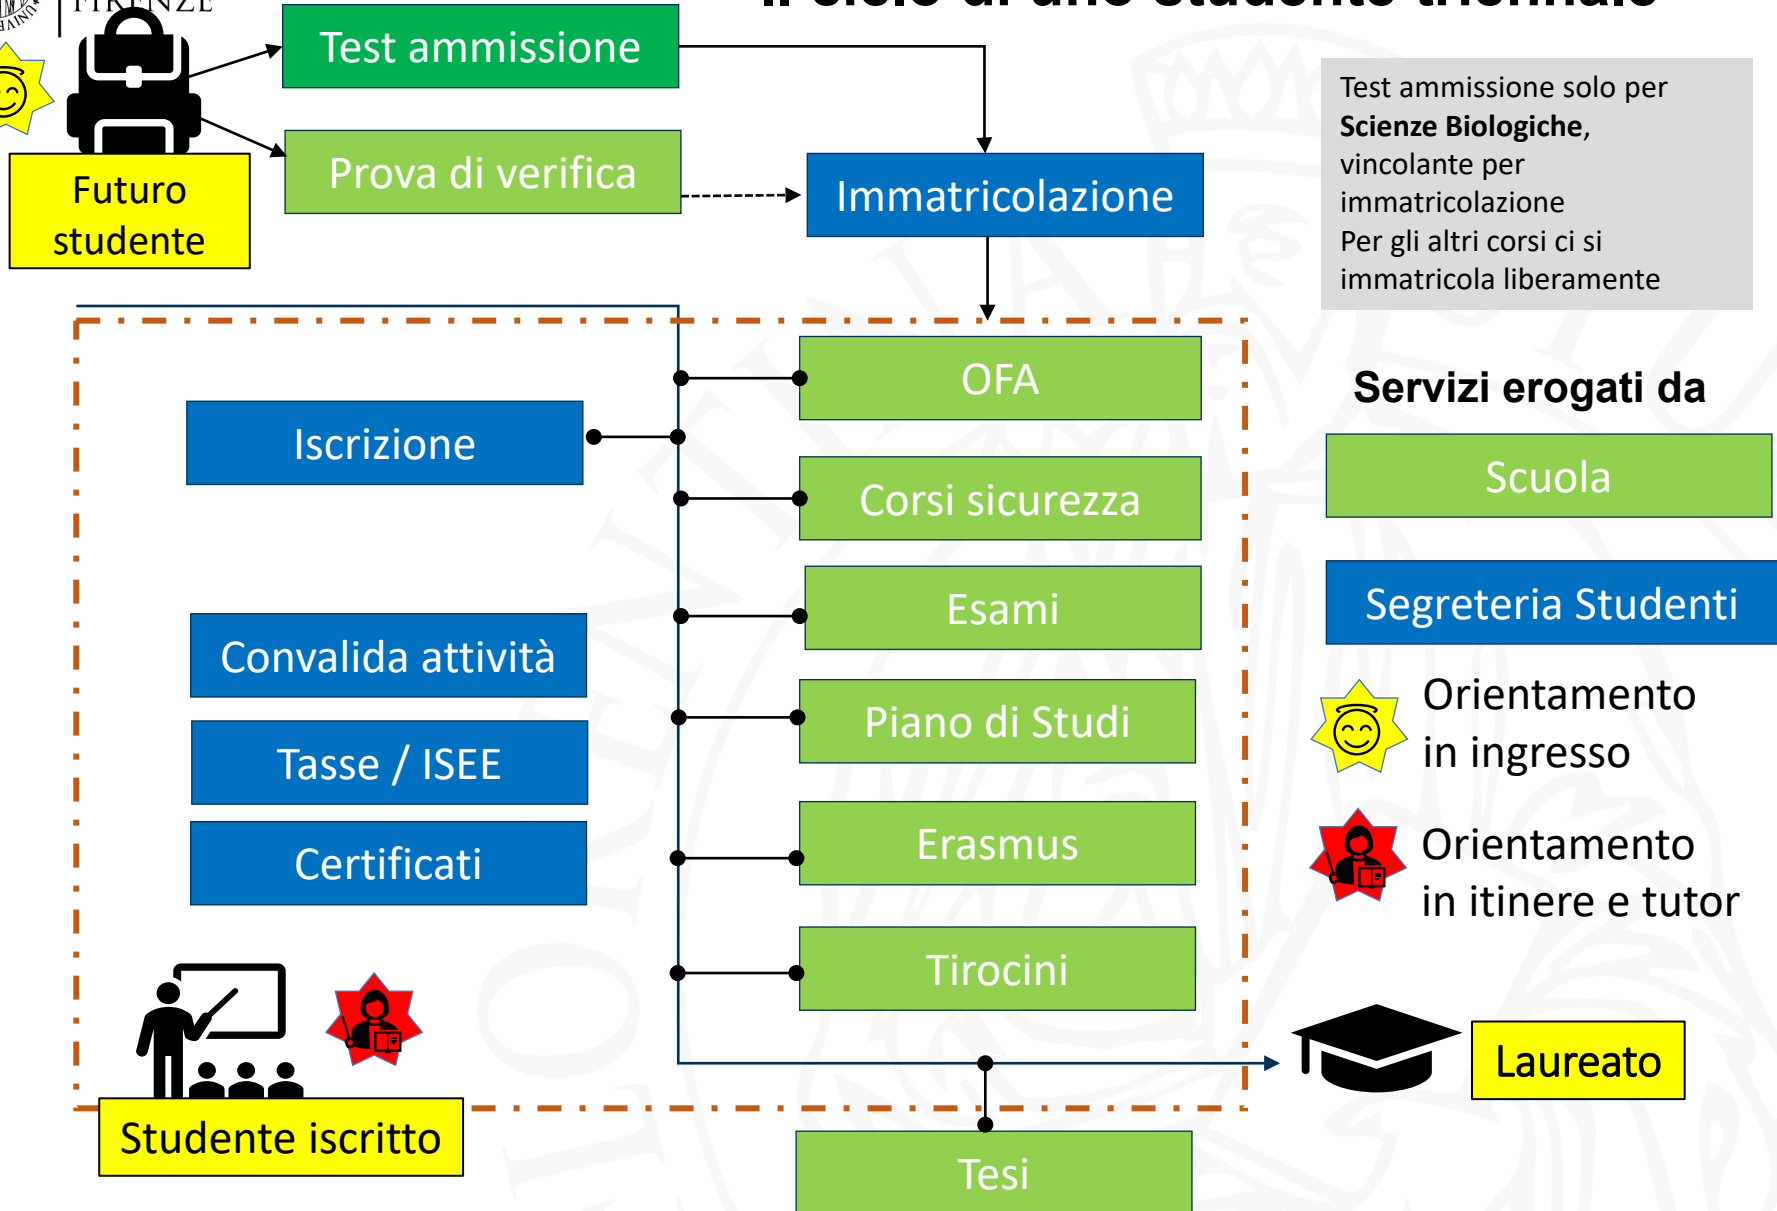

UNIVERSITÀ
DEGLI STUDI
FIRENZE

Guida ai servizi della Scuola

Scuola di Scienze Matematiche, Fisiche e Naturali

Tina Fasulo

Responsabile della Scuola di Scienze Matematiche, Fisiche e Naturali

Il ciclo di uno studente triennale

Cosa fa la Segreteria didattica della Scuola?

Futuro studente

- Guida dello studente
- Prova di verifica delle conoscenze in ingresso e OFA
- Test di ammissione Scienze Biologiche (Ateneo)
- Domande di valutazione (accesso lauree magistrali)
- Orientamento in ingresso con sportello tutor
- Orari delle lezioni (inserimento e gestione Kairos)

Studente iscritto

- Corsi della sicurezza
- Piani di studio
- Appelli di esame
- Tirocini
- Erasmus+ e mobilità internazionale
- Orientamento in itinere e tutor didattici di CdS
- Domande di tesi

Contatti Scuola